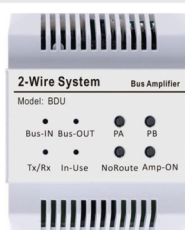

WS-BDU

Pojačavač BUS magistrale / proširenje sistema preko 32 unutrašnje jedinice

€ 56,00
VP bez PDV

Ripiter mod - povećanje dometa sistema, ruter mod - broj korisnika veći od 32, pozivni tablo može da zove sve monitore u sistemu, koristi se u kombinaciji sa napajanjem WS-PC7 (ili WS-PC7H).