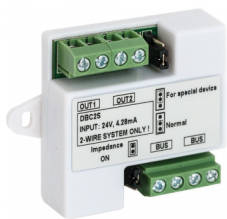

WS-DBC2S

Distributer

€ 10,00
VP bez PDV

Distributer sa 2 izlaza za unutrašnje jedinice, integracija 2 pozivna tabloa u jedan sistem.