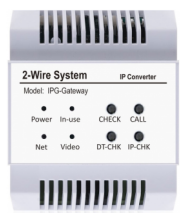

WS-IPG

IP modul

€ 60,48
VP bez PDV

Funkcija memorije slika pri pozivu za monitore (WS-DT437, WS-DT17S/D7 i WS-DT471) koji nemaju svoju memoriju (100 slika ukupno za sve korisnike).