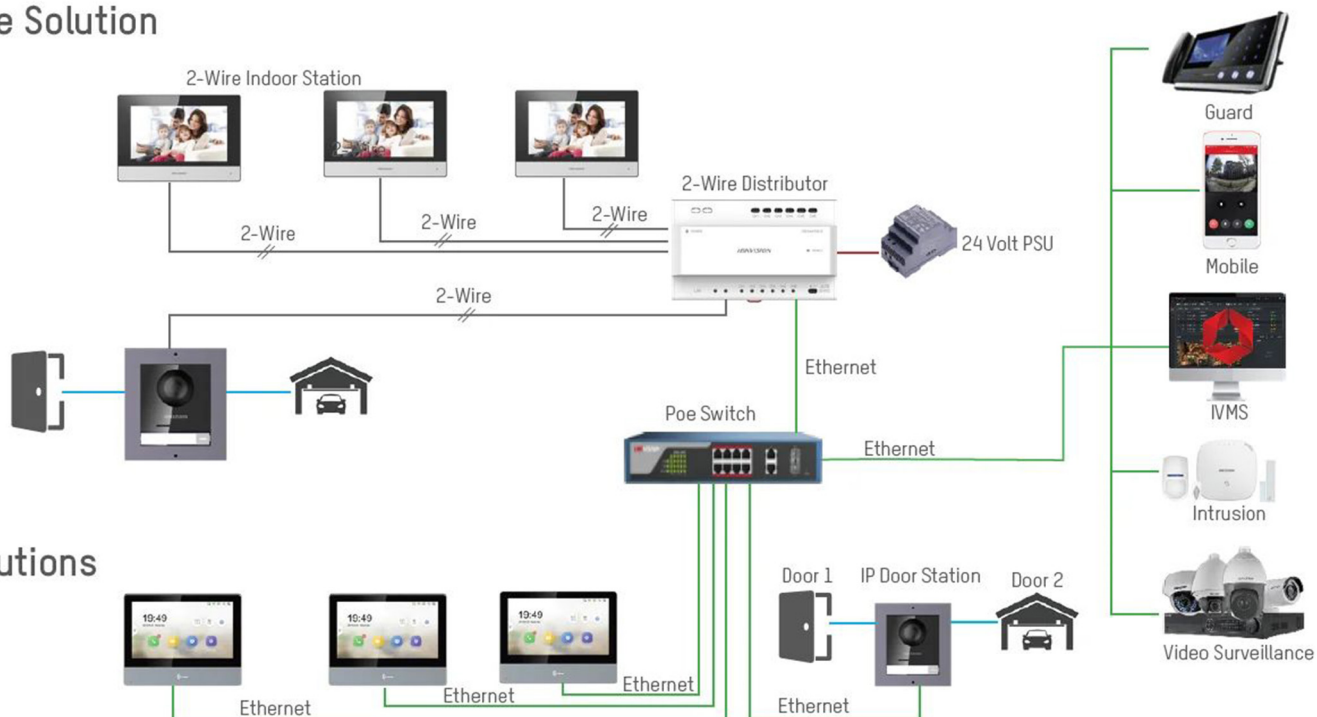

DS-KD-ACF3(Steel)

Čelična dozna za tri modula interfona

€ 125,70

DS-KABD8003-RS3(Steel)

Nazidni zaštitni štít za modularne interfone druge generacije. Štít je za 3 modula.

€ 57,10

2-Wire Solution

HIKVISION

DS-KD8003-IME1(B)

Glavni modul za modularne pozivne jedinice

2MP CMOS fisheye kamera i jedan pozivni taster. IP65 zaštita. Funkcija interfona i kontrole pristupa. Podržava priključenje do maksimalno 8 dodatnih modula. Tehnologija uklanjanja odjekivanja za bolji zvuk, tamper, napajanje preko standardnog PoE switch-a ili 12V DC. Kompatibilan sa monitorima: DS-KH6320-TE1, DS-KH6320-WTE1, DS-KH8350-TE1, DS-KH8520-WTE1, DS-KH8350-WTE1

HIKVISION

DS-KD8003-IME2(Steel)

2-Wire glavni modul za modularne pozivne jedinice, izradjen od čelika

2MP CMOS 180° fisheye kamera sa IC osvetljenjem u mraku, H.264, WDR. Jedan pozivni taster. Integriran mikrofoni i zvučnik sa tehnologijom uklanjanja odjekivanja za bolji kvalitet zvuka. Tamper alarm, 4 alarmna ulaza, RS-485, radna temperatura -40°C to 60 °C. IP65 zaštita. Podržava priključenje do maksimalno 8 dodatnih modula. Napajanje preko 2 žice ili zasebno 12V DC.