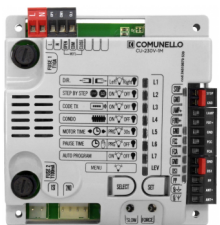

COMUNELLO
AUTOMATION

KRM220-24V-HP-B

Komplet za krilne kapije do 2,25m

€ 420,00
VP bez PDV

Komplet sadrži: dva 24VDC motora RAM220-24V (brzina 18mm/s, dužina/težina krila od 1,5m/270kg do 2,25m/200kg), kontroler CU-24V-HP, par fotočelija, 2 daljinske komande, Swift bljeskalicu. Do 120 tastera (60 daljinskih x 2 tastera). Podešavanje brzine, vremena rada motora, osetljivosti pri detekciji prepreke, usporenja, automatskog zatvaranja. Tasterski ulazi za otvaranje/zatvaranje kapije i pešački prolaz. Obavezna upotreba graničnika za krilnu kapiju AG-202.

COMUNELLO⁴
AUTOMATION

KRM500-230V-HP-B

Komplet za krilne kapije do 5m

Komplet sadrži: dva 230VAC motora RAM500-230V (brzina 15mm/s, dužina/težina krila od 2m/500kg do 5m/200kg), kontroler CU-230V-HP, par fotočelija, 2 daljinske komande, Swift bljeskalicu. Do 120 tastera (60 daljinskih x 2 tastera). Podešavanje brzine, vremena rada motora, osetljivosti pri detekciji prepreke, usporenja, automatskog zatvaranja. Tasterski ulazi za otvaranje/zatvaranje kapije i pešački prolaz. Obavezna upotreba graničnika za krilnu kapiju AG-202.

€ 61,25
VP bez PDV

COMUNELLO
AUTOMATION

CU-230V-1M

Kontrolna jedinica za motor za kliznu kapiju FORT1000 (stari modeli)

Verzija 230 VAC, jednostavno i intuitivno kombinovano programiranje LED-a, trimera i prekidača, funkcija otkrivanja prepreka, podešavanje sile, usporavanje, širok spektar funkcija ulaza i izlaza. Opremljena je ugrađenim radio prijemnikom i prenosivom memorijom kodova i postavki.

€ 67,50
VP bez PDV

COMUNELLO
AUTOMATION

CU-230V-2M

Kontroler za RAM motore za krilne kapiju (stari modeli)

Verzija 230 VAC, LED za programiranje, trimer i dipswitch prekidač, intuitivan za korišćenje, podešavanje za snagu, usporavanje, širok spektar funkcija, ulaza i izlaza, sa ugrađenim radio prijemnikom i memorijom za kodove i podešavanja