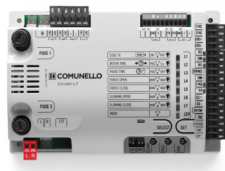

CU-24V-BR

Kontrolna jedinica za BORDER 400

€ 107,00
VP bez PDV

Verzija 24 VDC. Signalna LED za jednostavnu i trenutnu dijagnostiku. Opremljena prenosivim radio prijemnikom i memorijom podataka. Trimer za podešavanje brzine i osetljivosti na prepreke. Upravljanje snagama i brzinama odvojeno otvaranje i zatvaranje prema potrebama.

COMUNELLO
AUTOMATION