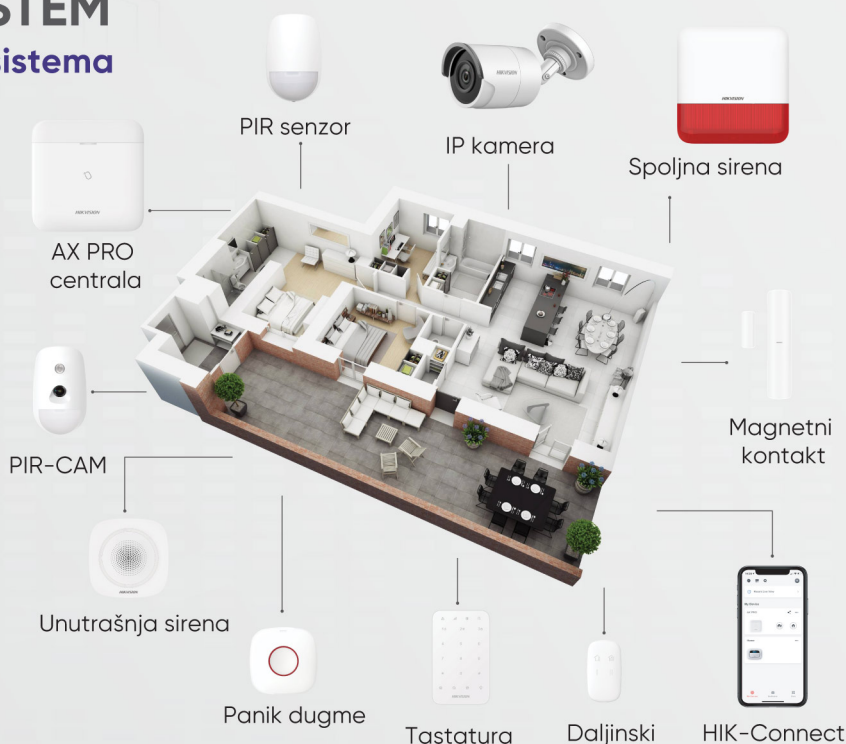

AX PRO SERIJA BEŽIČNI ALARMNI SISTEM

Kompletno rešenje alarmnog sistema

HIKVISION

AX PRO Hub

- WiFi Wi-Fi modul
- GPRS/3/4G modul
- IPC i PIRCAM podrška
- Dual SIM kartice
- Tri-X and CAM-X tehnologija
- Hik-ProConnect / Hik-Connect

HIK-CONNECT

Kontrola sa bilo kog mesta u svetu

- o Jedan dodir za aktiviranje/deaktiviranje
- o Trenutno obaveštenje o alarmu

Status i konfiguracija senzora

- o Proverite status uređaja uključujući temperaturu okoline, podešavanja i istoriju događaja.

HIKVISION

DS-PK1-LT-WE

Bežična tastatura sa LCD displejem i integrisanim tag čitačem

LCD Display - podržava sistemsku konfiguraciju kroz tastaturu (kreiranje korisnika, lozinki, dodavanje tagova) Integrisan tag čitač (13.56MHz)
Interfejs: tamper prekidač, strujni prekidač, buzzer, indikatori (greška-narandžasto, upisni signal (crveno/zeleno), oružati (plavo), razoružati (zeleno) i alarm (crveno)
Tasteri numerički 0-9, funkcionalni *, #, ostani naoružan, daleko naoružavanje, razoružavanje, izlaz
Baterije: 4 x AA baterije (vek trajanja do 2 godine) Frekvencija: 868 MHz Distanca: 1200m
Radna temperatura: -10 °C to +55 °C Dimenzije: 174.63 mm x 109.62 mm x 25.25 mm Težina: 282g bez baterija